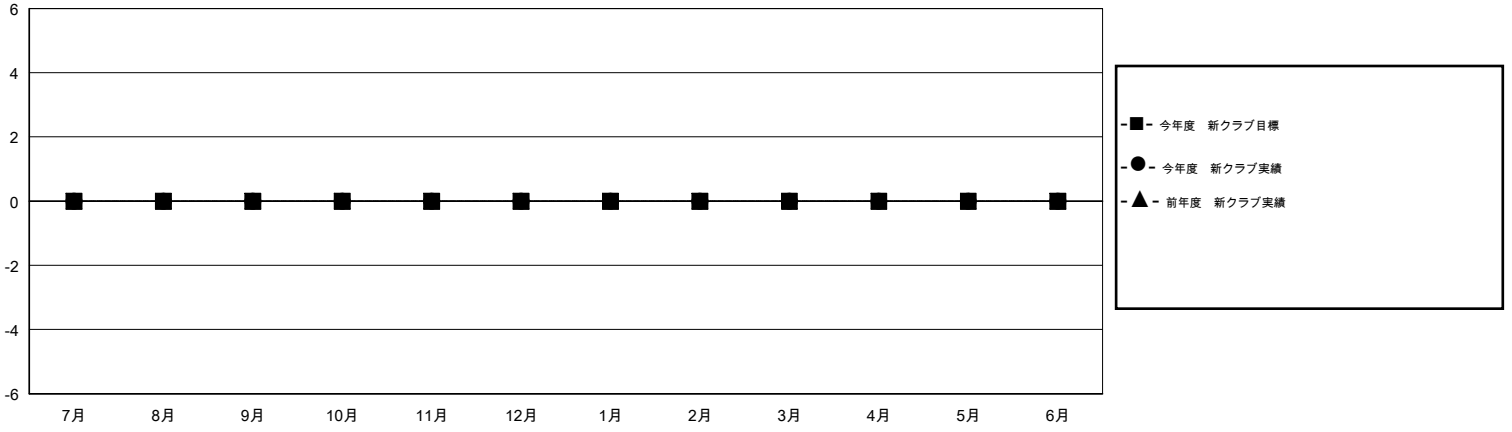

MONTHLY MEMBERSHIP PROGRESS REPORT

District 332 D

Results as of: 12/31/2015

GMT: Masayuki Kaneko

地域 JAPAN

GMT会則地域 5-Jap

クラブ				
結果: 2015-2016				
四半期	新クラブ目標	新クラブ	解散クラブ	純増/減
7月/8月/9月	0	0	0	0
10月/11月/12月	0	0	0	0
1月/2月/3月	0	0	0	0
4月/5月/6月	0	0	0	0

名				
結果: 2015-2016				
四半期	新会員目標	チャーターメン バー/新会員	退会者	純増/減
7月/8月/9月	0	91	27	64
10月/11月/12月	0	56	25	31
1月/2月/3月	0	0	0	0
4月/5月/6月	0	0	0	0

新クラブ目標及び実績累計