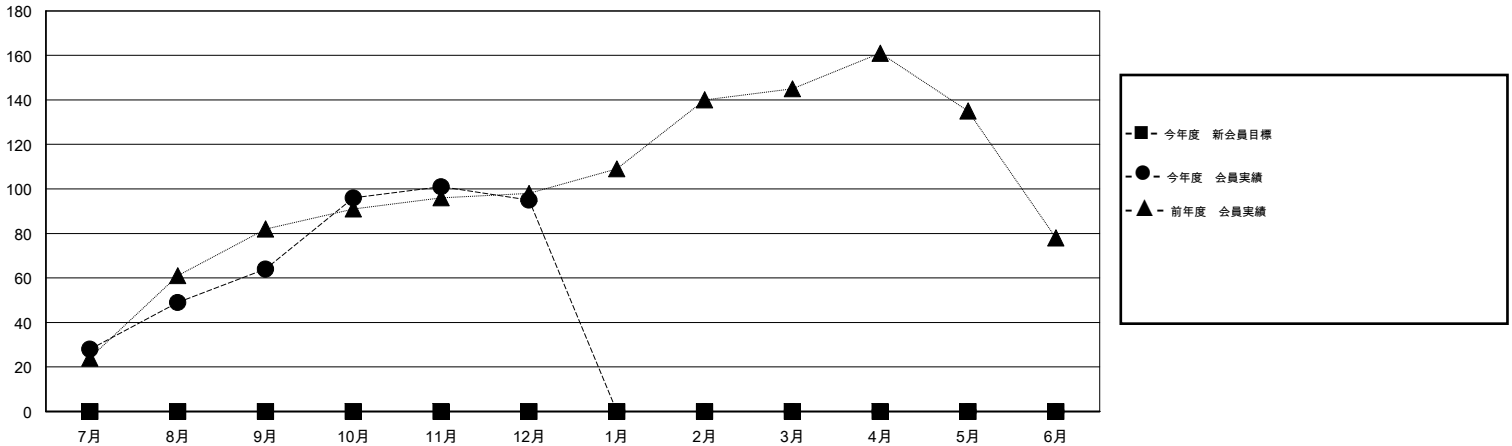

MONTHLY MEMBERSHIP PROGRESS REPORT

District 332 D

Results as of: 12/31/2015

GMT: Masayuki Kaneko

地域 JAPAN

GMT会則地域 5-Jap

クラブ				
結果: 2015-2016				
四半期	新クラブ目標	新クラブ	解散クラブ	純増/減
7月/8月/9月	0	0	0	0
10月/11月/12月	0	0	0	0
1月/2月/3月	0	0	0	0
4月/5月/6月	0	0	0	0

名				
結果: 2015-2016				
四半期	新会員目標	チャーターメン バー/新会員	退会者	純増/減
7月/8月/9月	0	91	27	64
10月/11月/12月	0	56	25	31
1月/2月/3月	0	0	0	0
4月/5月/6月	0	0	0	0

新クラブ目標及び実績累計

会員目標及び実績累計

解散クラブ: 0	46 CLUBS OF 73 一名以上の新会員を登録	男女別 男性 1,933 (77.01%) 女性 577 (22.99%)
退会者 物故会員 11 クラブ解散 0 その他 41 合計 52	健康診断データはこちら	家族会員 977 世帯主 455 世帯主以外 522